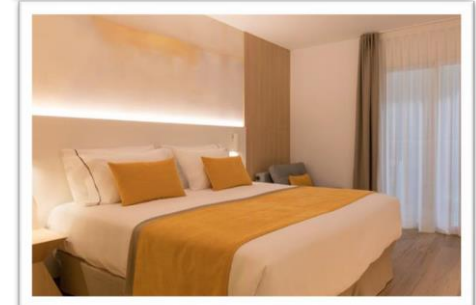

Nombre: Hotel L'Azure

Categoría: 4* superior - Recién reformado e inaugurado

Mail: reservations@lazure-hotel.com

Distancia de la piscina: 7 min andando, 550m

Entrada: 4/06/2021

Salida: 6/06/2021

Precios por habitación y noche

Alojamiento y MP en habitación standard doble: 102,00€

Alojamiento y MP en habitación standard triple: 144,00€

Alojamiento y MP en habitación standard cuádruple: 186,00€

Alojamiento y PC en habitación standard doble: 116,00€

Alojamiento y PC en habitación standard triple: 165,00€

Alojamiento y PC en habitación standard cuádruple: 214,00€

IVA 10% incluido. Agua en las comidas incluida.

Suplemento habitación individual: +20€ noche. (Standard/noche MP 71€ y PC 78€)

No incluida tasa turística.

Nombre: Hotel Evenia Olympic Park

Categoría: 4*

Teléfono de reservas: 972 364781

Email: groups@evenia.travel o info@evenia.travel

Distancia de la piscina: 4 min andando, 330 m

Entrada: 4/06/2021

Salida: 6/06/2021

Precios por persona y noche

Alojamiento y media pensión por persona en habitación doble: 41,00€

Alojamiento y media pensión por persona en habitación triple: 41,00€

Suplemento habitación individual: 78,00€

Alojamiento y pensión completa por persona en habitación doble: 45,00€

Alojamiento y pensión completa por persona en habitación triple: 45,00€

Suplemento habitación individual: 78,00€

Agua incluida

IVA 10% incluido

No incluida tasa turística