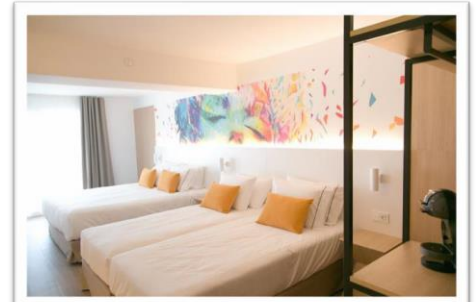

Nombre: Hotel L'Azure

Categoría: 4* superior - Recién reformado e inaugurado

Mail: reservations@lazure-hotel.com

Distancia de la piscina: 7 min andando, 550m

Entrada: 4/06/2021

Salida: 6/06/2021

Precios por habitación y noche

Alojamiento y MP en habitación standard doble: 102,00€

Alojamiento y MP en habitación standard triple: 144,00€

Alojamiento y MP en habitación standard cuádruple: 186,00€

Alojamiento y PC en habitación standard doble: 116,00€

Alojamiento y PC en habitación standard triple: 165,00€

Alojamiento y PC en habitación standard cuádruple: 214,00€

IVA 10% incluido. Agua en las comidas incluida.

Suplemento habitación individual: +20€ noche. (Standard/noche MP 71€ y PC 78€)

No incluida tasa turística.

Nombre: Hotel Evenia Olympic Park

Categoría: 4*

Teléfono de reservas: 972 364781

Email: groups@evenia.travel o info@evenia.travel

Distancia de la piscina: 4 min andando, 330 m

Entrada: 4/06/2021

Salida: 6/06/2021

Precios por persona y noche

Alojamiento y media pensión por persona en habitación doble: 41,00€

Alojamiento y media pensión por persona en habitación triple: 41,00€

Suplemento habitación individual: 78,00€

Alojamiento y pensión completa por persona en habitación doble: 45,00€

Alojamiento y pensión completa por persona en habitación triple: 45,00€

Suplemento habitación individual: 78,00€

Agua incluida

IVA 10% incluido

No incluida tasa turística